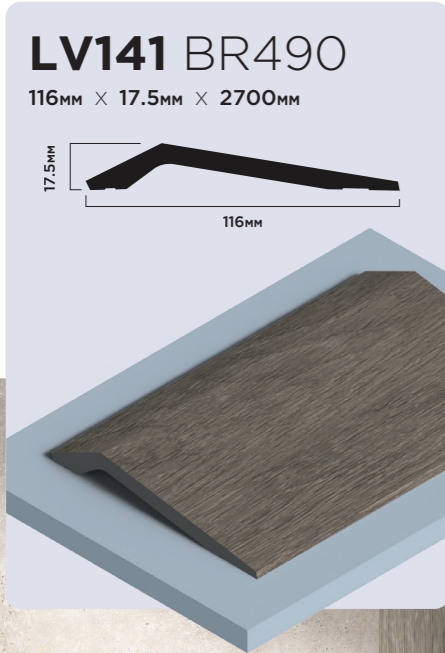

ЭСТЕТИЧНОСТЬ
В КАЖДОЙ ГРАНИ

MADE IN KOREA

2023

У

LV141 BR417
116мм × 17.5мм × 2700мм

LV141 BR396
116мм × 17.5мм × 2700мм

LV141 BR396K
116мм × 17.5мм × 2700мм

ВОПЛОЩЕНИЕ ЭЛЕГАНТНОСТИ

Грани панелей LV141 имеют уникальный и стильный внешний вид, который добавит элегантность и изысканность в любое помещение.

LV141 NP
116мм × 17.5мм × 2700мм

LV141 GR24
116мм × 17.5мм × 2700мм

**ШИРОКИЙ
АССОРТИМЕНТ
ДЕКОРОВ**

Панели LV141 доступны в широком ассортименте древесных декоров, а также в черном и белом декоре под покраску. Выберите панель, которая лучше всего подойдет к стилю вашего интерьера.

LV141 BK
116мм × 17.5мм × 2700мм