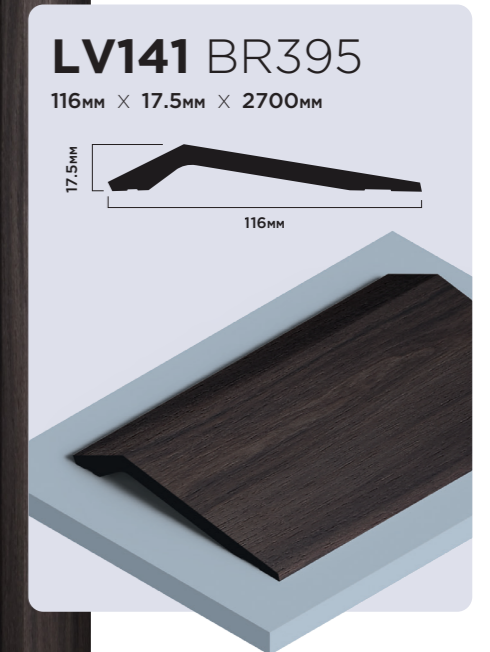

ЭСТЕТИЧНОСТЬ
В КАЖДОЙ ГРАНИ

MADE IN KOREA

2023

У

LV141 BR417
116мм × 17.5мм × 2700мм

LV141 BR396
116мм × 17.5мм × 2700мм

LV141 BR396K
116мм × 17.5мм × 2700мм

ВОПЛОЩЕНИЕ ЭЛЕГАНТНОСТИ

Грани панелей LV141 имеют уникальный и стильный внешний вид, который добавит элегантность и изысканность в любое помещение.

LV141 NP
116мм × 17.5мм × 2700мм

LV141 GR24
116мм × 17.5мм × 2700мм

**ШИРОКИЙ
АССОРТИМЕНТ
ДЕКОРОВ**

Панели LV141 доступны в широком ассортименте древесных декоров, а также в черном и белом декоре под покраску. Выберите панель, которая лучше всего подойдет к стилю вашего интерьера.

LV141 BK
116мм × 17.5мм × 2700мм